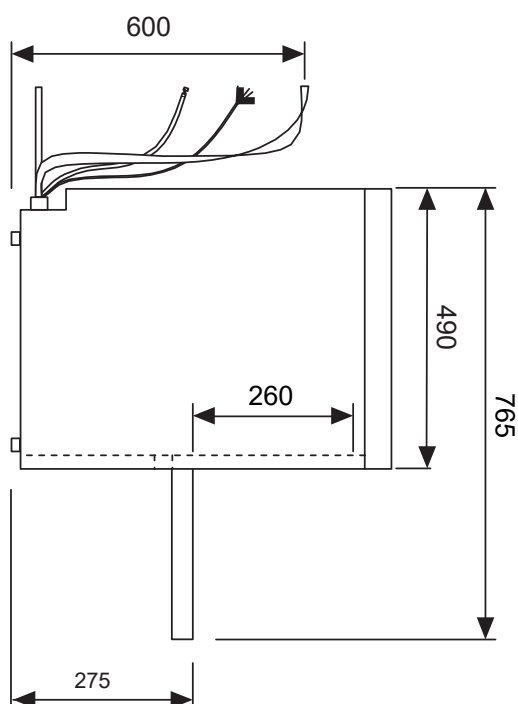

Technický list

Technický výkres

Myčka podstolová jednoplášťová 35x35 - 230 V

Model	Sap kód	00011263
QQI 37	Skupina artiklů	Myčky podstolové, průběžné a na černé nádoby